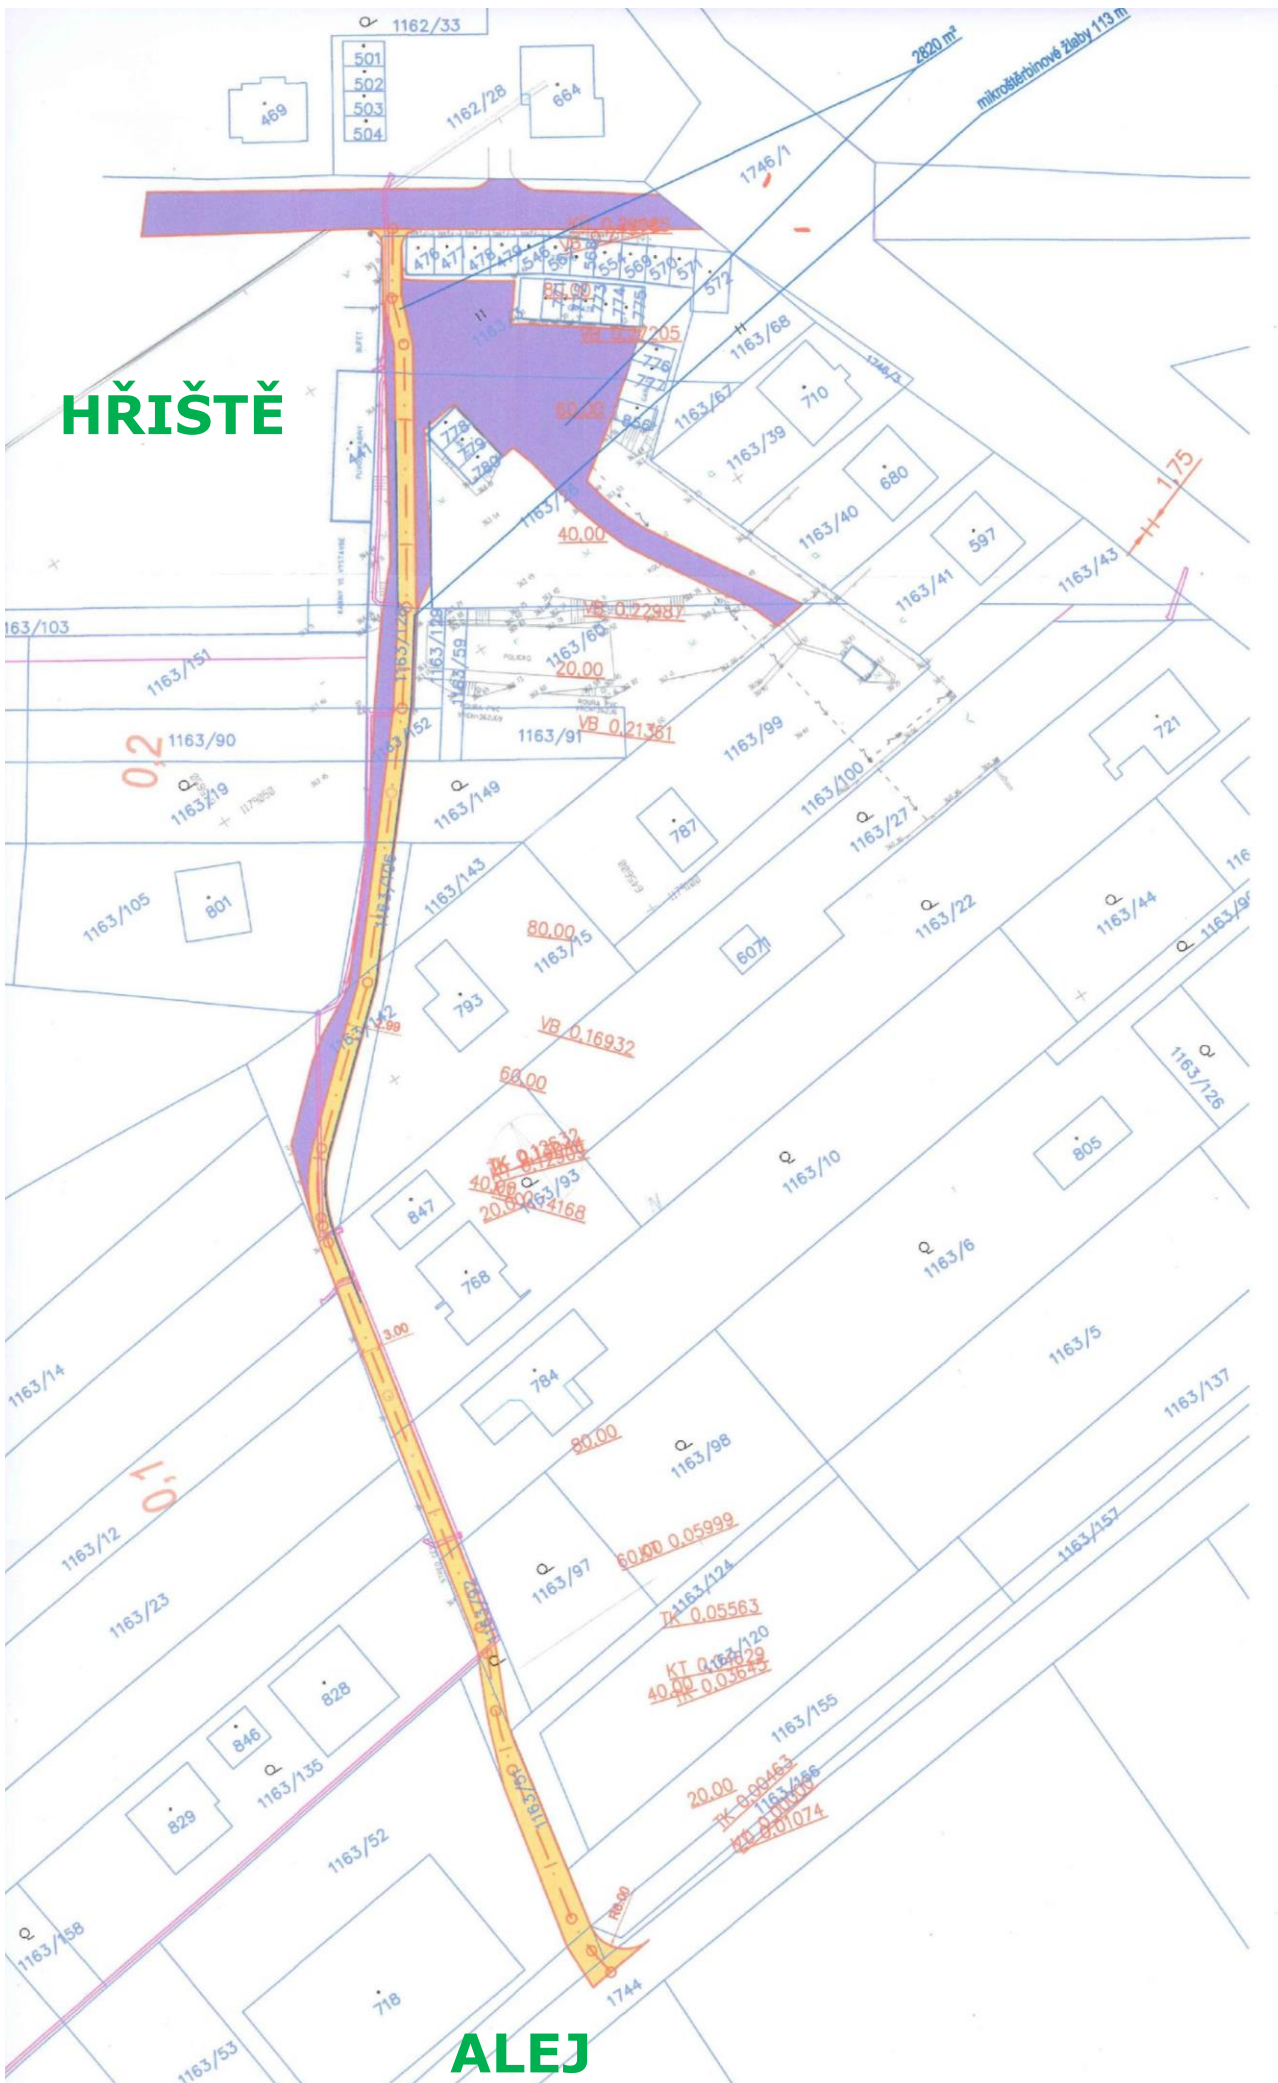

HŘIŠTĚ

ALEJ